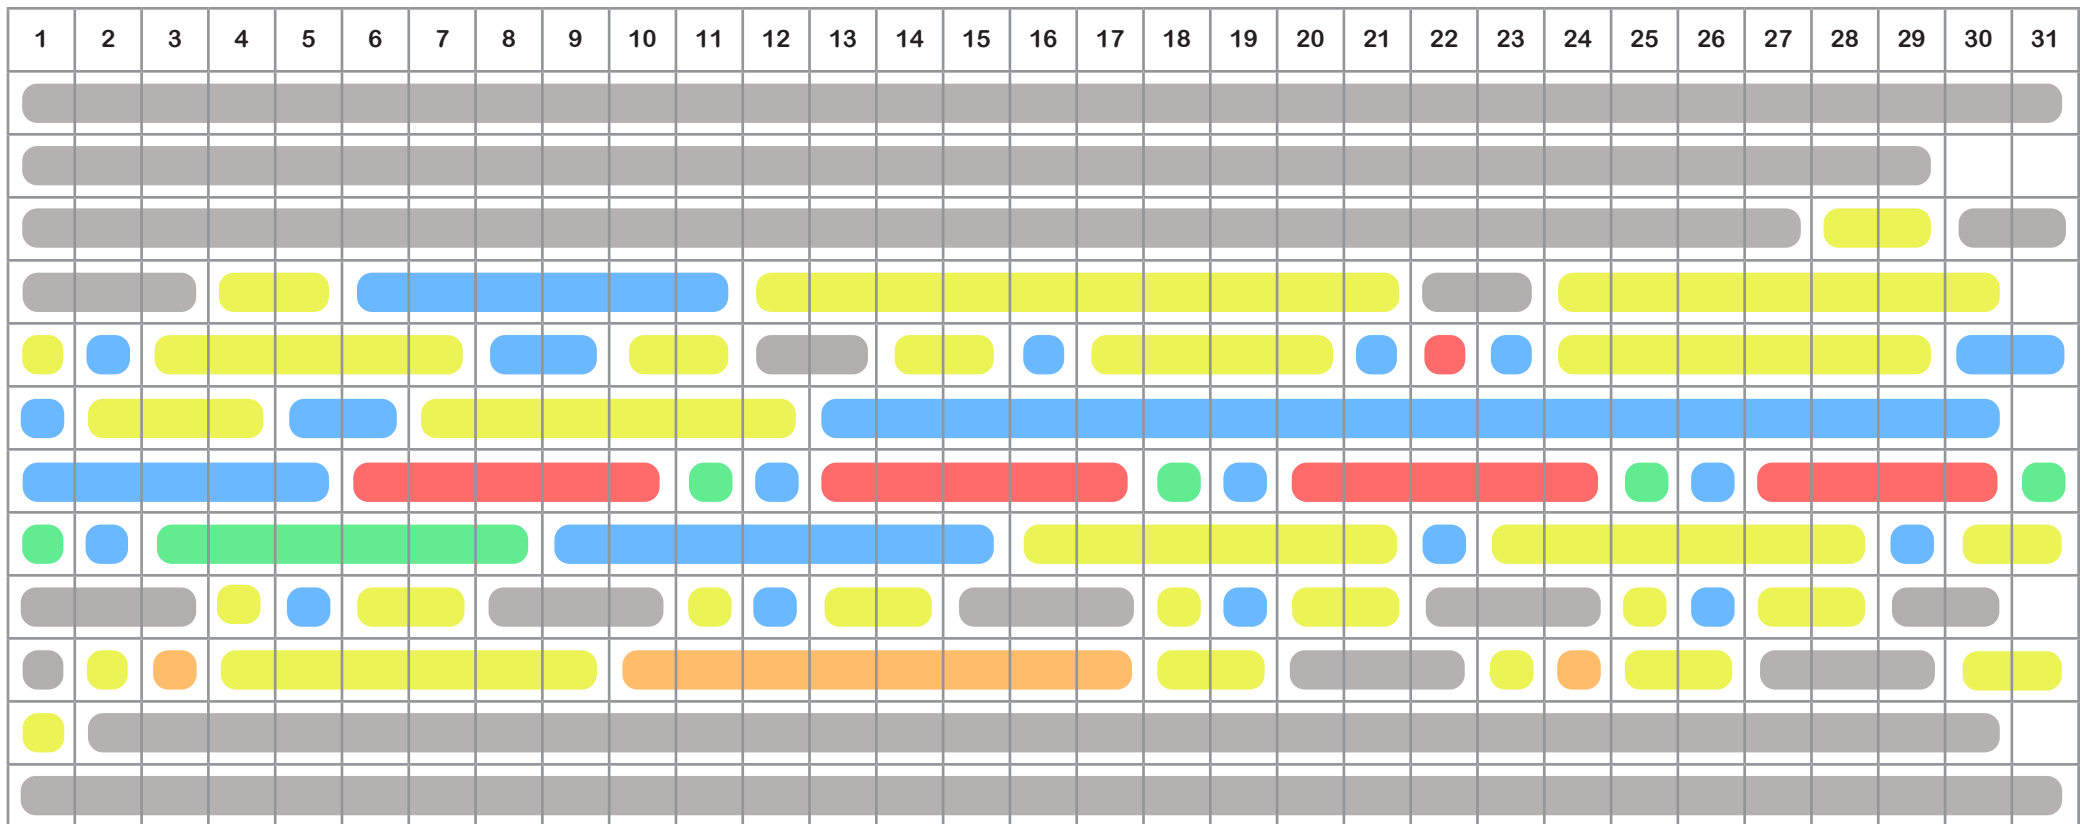

LEGOLAND® BILLUND - ÖFFNUNGSZEITEN 2020

PARK

- 10.00 - 18.00
- 10.00 - 20.00
- 10.00 - 20.00
- 10.00 - 21.00
- 10.00 - 21.00

FAHRATTRAKTIONEN

- 10.00 - 17.00
- 10.00 - 18.00
- 10.00 - 19.00
- 10.00 - 20.00
- 10.00 - 17.00
- Geschlossen

GIVSKUD ZOO - ÖFFNUNGSZEITEN 2020

- 10.00 - 20.00
- 10.00 - 16.00
- 09.30 - 20.00
- 10.00 - 15.00
- 10.00 - 17.00
- Geschlossen
- 10.00 - 18.00

LEGO® House - ÖFFNUNGSZEITEN 2020

- 10.00 - 19.00** **Erlebniszonen**
 09.30 - 19.30 **Lego® Square**

- 10.00 - 17.00** **Erlebniszonen**
 09.30 - 18.00 **Lego Square**

- 10.00 - 16.00** **Erlebniszonen**
 09.30 - 17.30 **Lego Square**

- Die Öffnungszeiten werden laufend aktualisiert**

- Geschlossen**

WOW PARK- ÖFFNUNGSZEITEN 2020

● 10.00 - 17.00

● Geschlossen