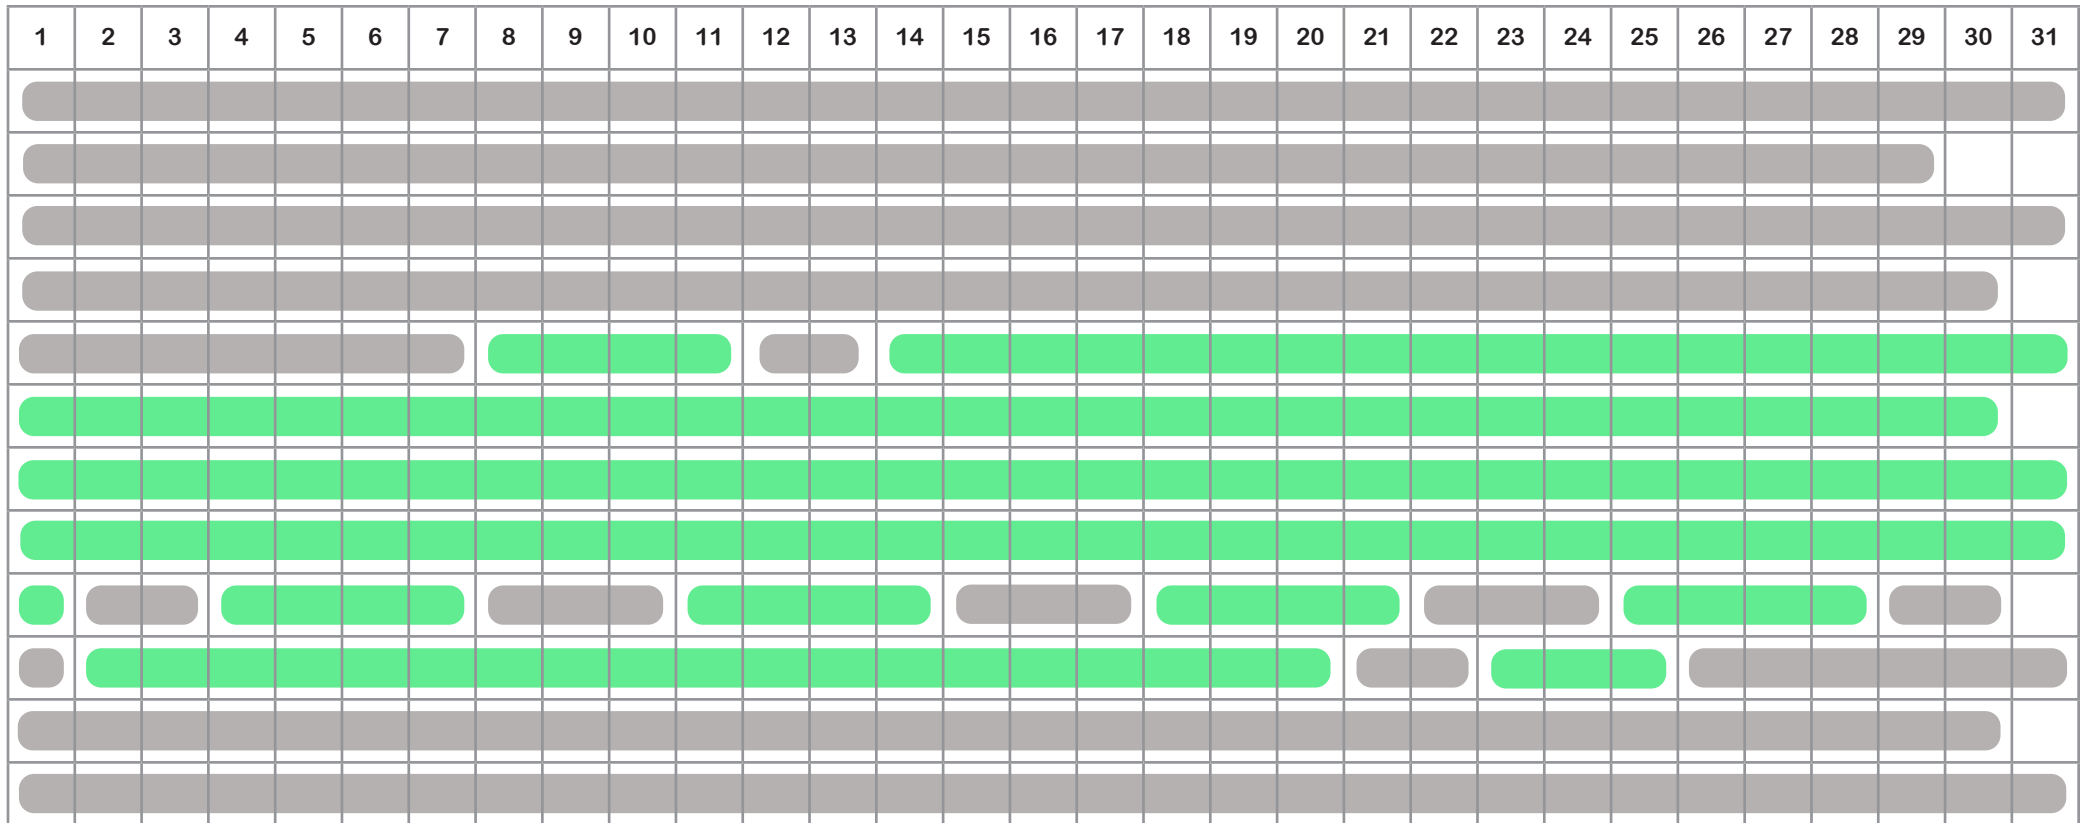

LEGOLAND® BILLUND - ÖFFNUNGSZEITEN 2020

PARK

- 10.00 - 18.00
- 10.00 - 20.00
- 10.00 - 20.00
- 10.00 - 21.00
- 10.00 - 21.00

FAHRATTRAKTIONEN

- 10.00 - 17.00
- 10.00 - 18.00
- 10.00 - 19.00
- 10.00 - 20.00
- 10.00 - 17.00
- Geschlossen

GIVSKUD ZOO - ÖFFNUNGSZEITEN 2020

- 10.00 - 20.00
- 10.00 - 16.00
- 09.30 - 20.00
- 10.00 - 15.00
- 10.00 - 17.00
- Geschlossen
- 10.00 - 18.00

LEGO® House - ÖFFNUNGSZEITEN 2020

- 10.00 - 19.00** **Erlebniszonen**
 09.30 - 19.30 **Lego® Square**

- 10.00 - 17.00** **Erlebniszonen**
 09.30 - 18.00 **Lego Square**

- 10.00 - 16.00** **Erlebniszonen**
 09.30 - 17.30 **Lego Square**

- Die Öffnungszeiten werden laufend aktualisiert**

- Geschlossen**

WOW PARK- ÖFFNUNGSZEITEN 2020

● 10.00 - 17.00

● Geschlossen