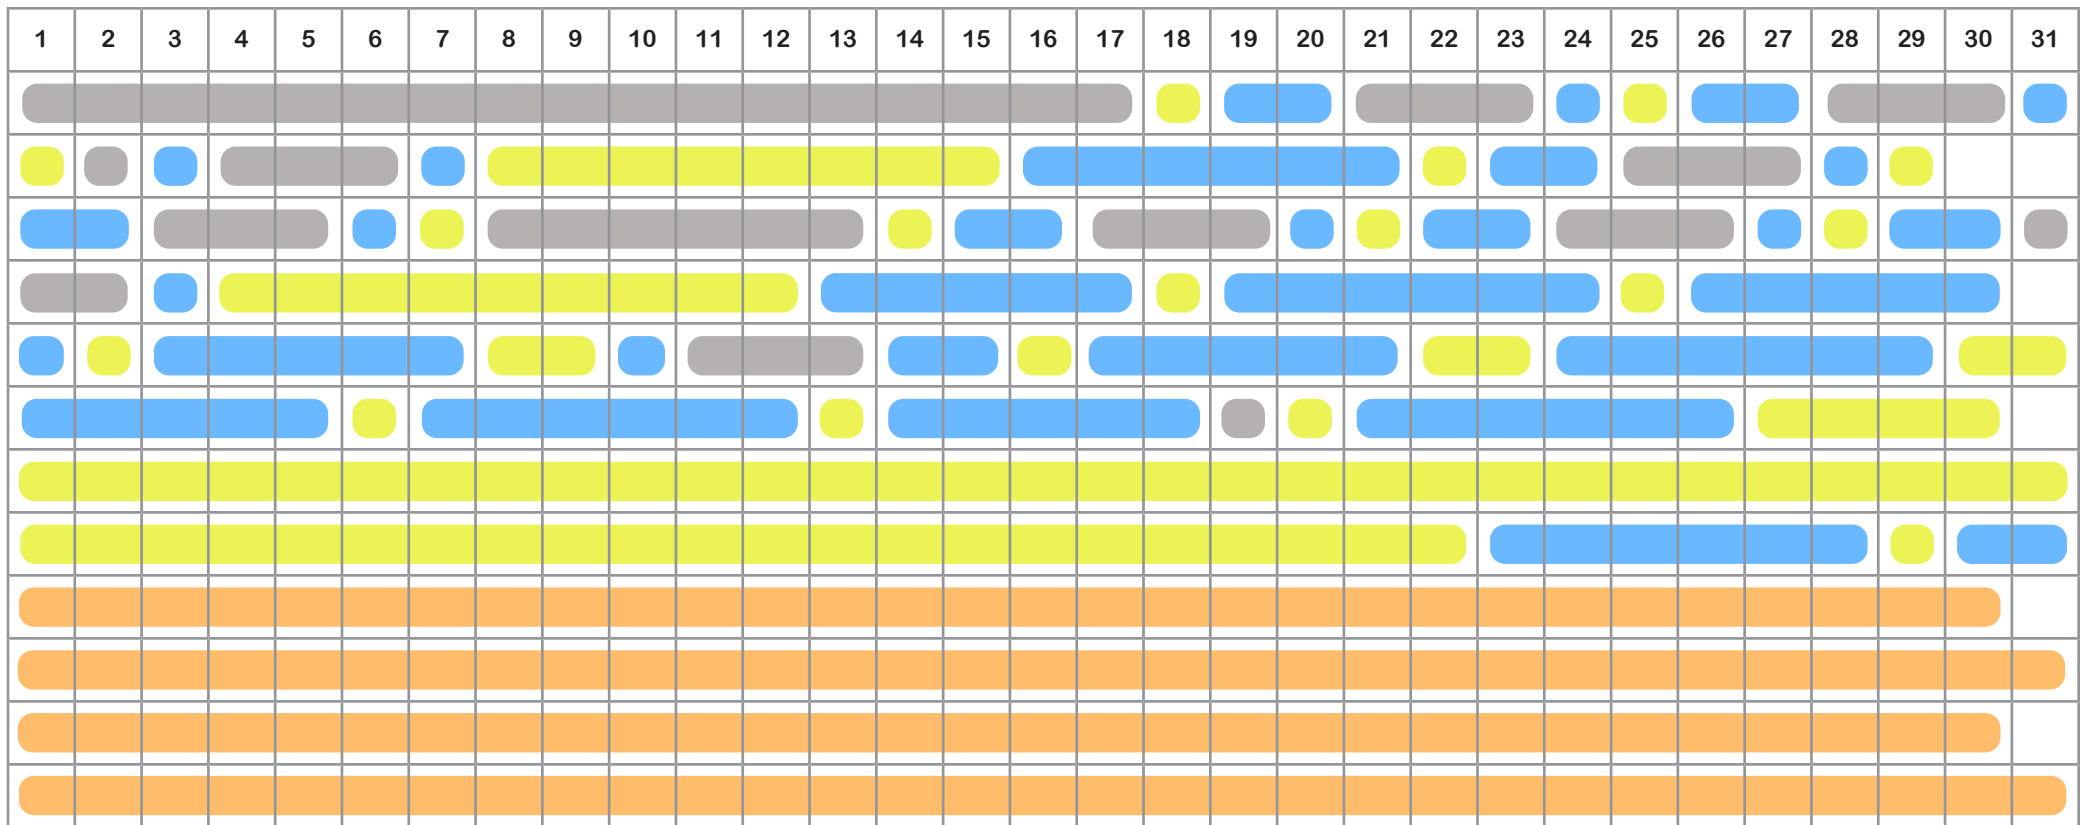

LEGOLAND® BILLUND - ÖFFNUNGSZEITEN 2020

PARK

- 10.00 - 18.00
- 10.00 - 20.00
- 10.00 - 20.00
- 10.00 - 21.00
- 10.00 - 21.00

FAHRATTRAKTIONEN

- 10.00 - 17.00
- 10.00 - 18.00
- 10.00 - 19.00
- 10.00 - 20.00
- 10.00 - 17.00
- Geschlossen

GIVSKUD ZOO - ÖFFNUNGSZEITEN 2020

- 10.00 - 20.00
- 10.00 - 16.00
- 09.30 - 20.00
- 10.00 - 15.00
- 10.00 - 17.00
- Geschlossen
- 10.00 - 18.00

LEGO® House - ÖFFNUNGSZEITEN 2020

- 10.00 - 19.00** **Erlebniszonen**
 09.30 - 19.30 **Lego® Square**

- 10.00 - 17.00** **Erlebniszonen**
 09.30 - 18.00 **Lego Square**

- 10.00 - 16.00** **Erlebniszonen**
 09.30 - 17.30 **Lego Square**

- Die Öffnungszeiten werden laufend aktualisiert**

- Geschlossen**

WOW PARK- ÖFFNUNGSZEITEN 2020

● 10.00 - 17.00

● Geschlossen