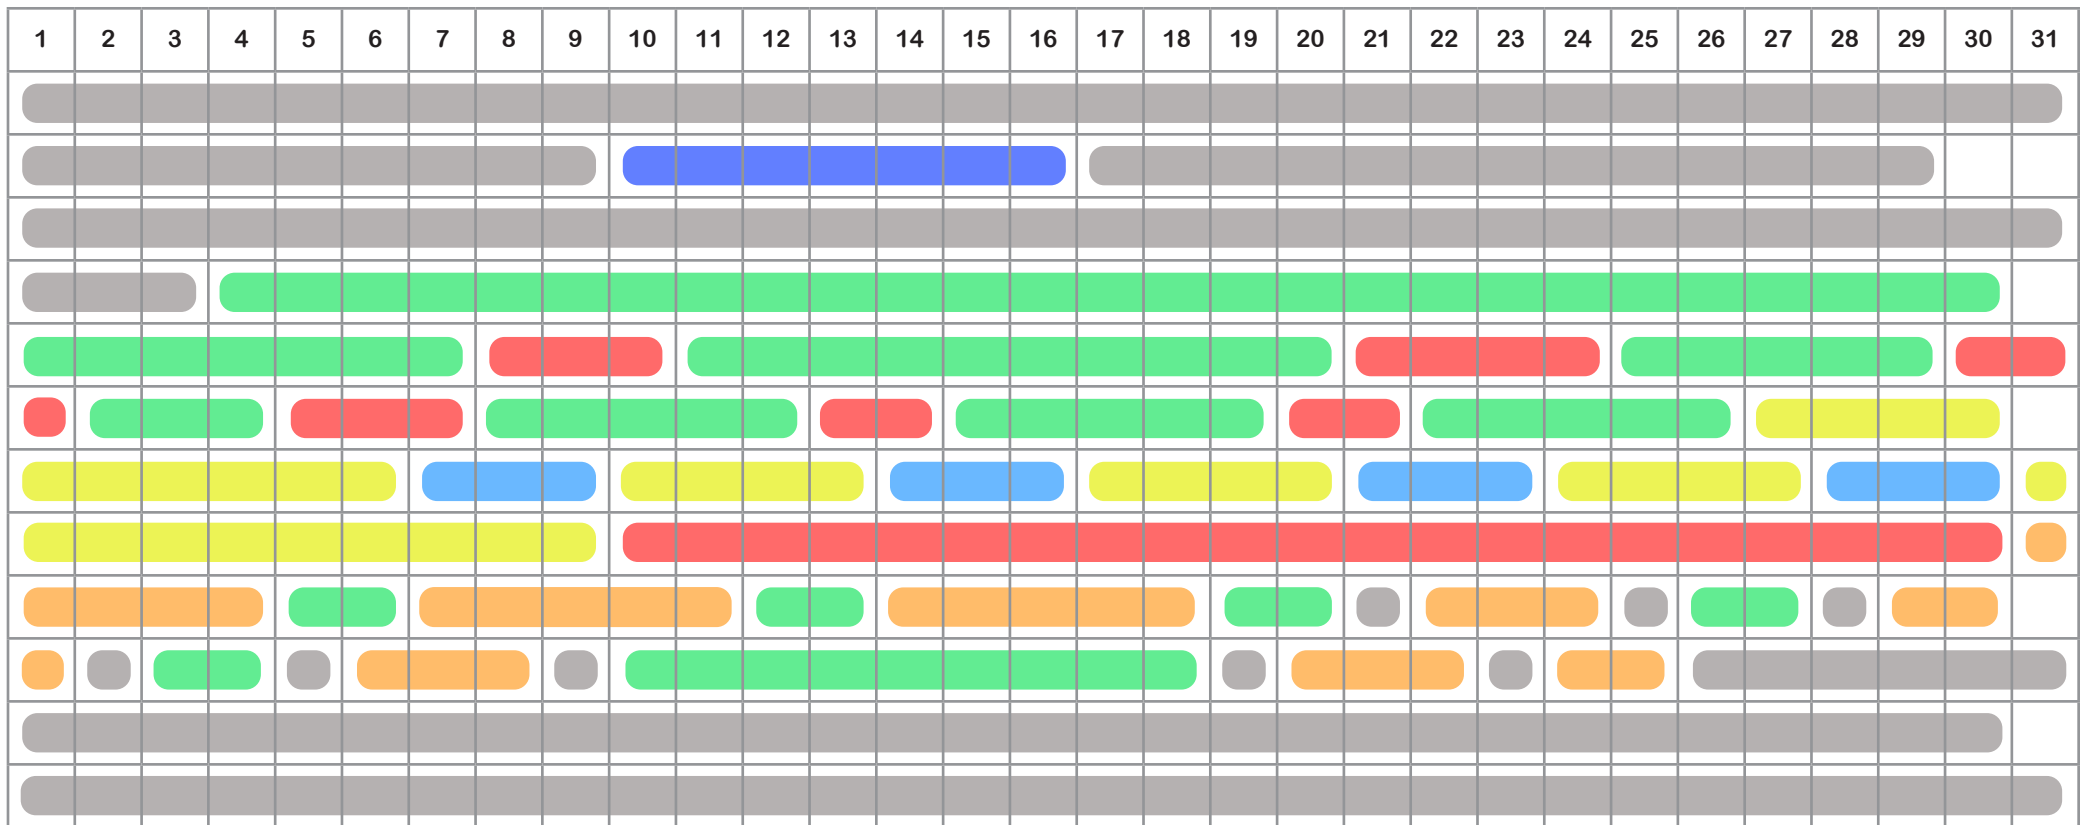

LEGOLAND® BILLUND - ÖFFNUNGSZEITEN 2020

PARK

- 10.00 - 18.00
- 10.00 - 20.00
- 10.00 - 20.00
- 10.00 - 21.00
- 10.00 - 21.00

FAHRATTRAKTIONEN

- 10.00 - 17.00
- 10.00 - 18.00
- 10.00 - 19.00
- 10.00 - 20.00
- 10.00 - 17.00
- Geschlossen

GIVSKUD ZOO - ÖFFNUNGSZEITEN 2020

- 10.00 - 20.00
- 10.00 - 16.00
- 09.30 - 20.00
- 10.00 - 15.00
- 10.00 - 17.00
- Geschlossen
- 10.00 - 18.00

LEGO® House - ÖFFNUNGSZEITEN 2020

- 10.00 - 19.00** **Erlebniszonen**
 09.30 - 19.30 **Lego® Square**

- 10.00 - 17.00** **Erlebniszonen**
 09.30 - 18.00 **Lego Square**

- 10.00 - 16.00** **Erlebniszonen**
 09.30 - 17.30 **Lego Square**

- Die Öffnungszeiten werden laufend aktualisiert**

- Geschlossen**

WOW PARK- ÖFFNUNGSZEITEN 2020

● 10.00 - 17.00

● Geschlossen