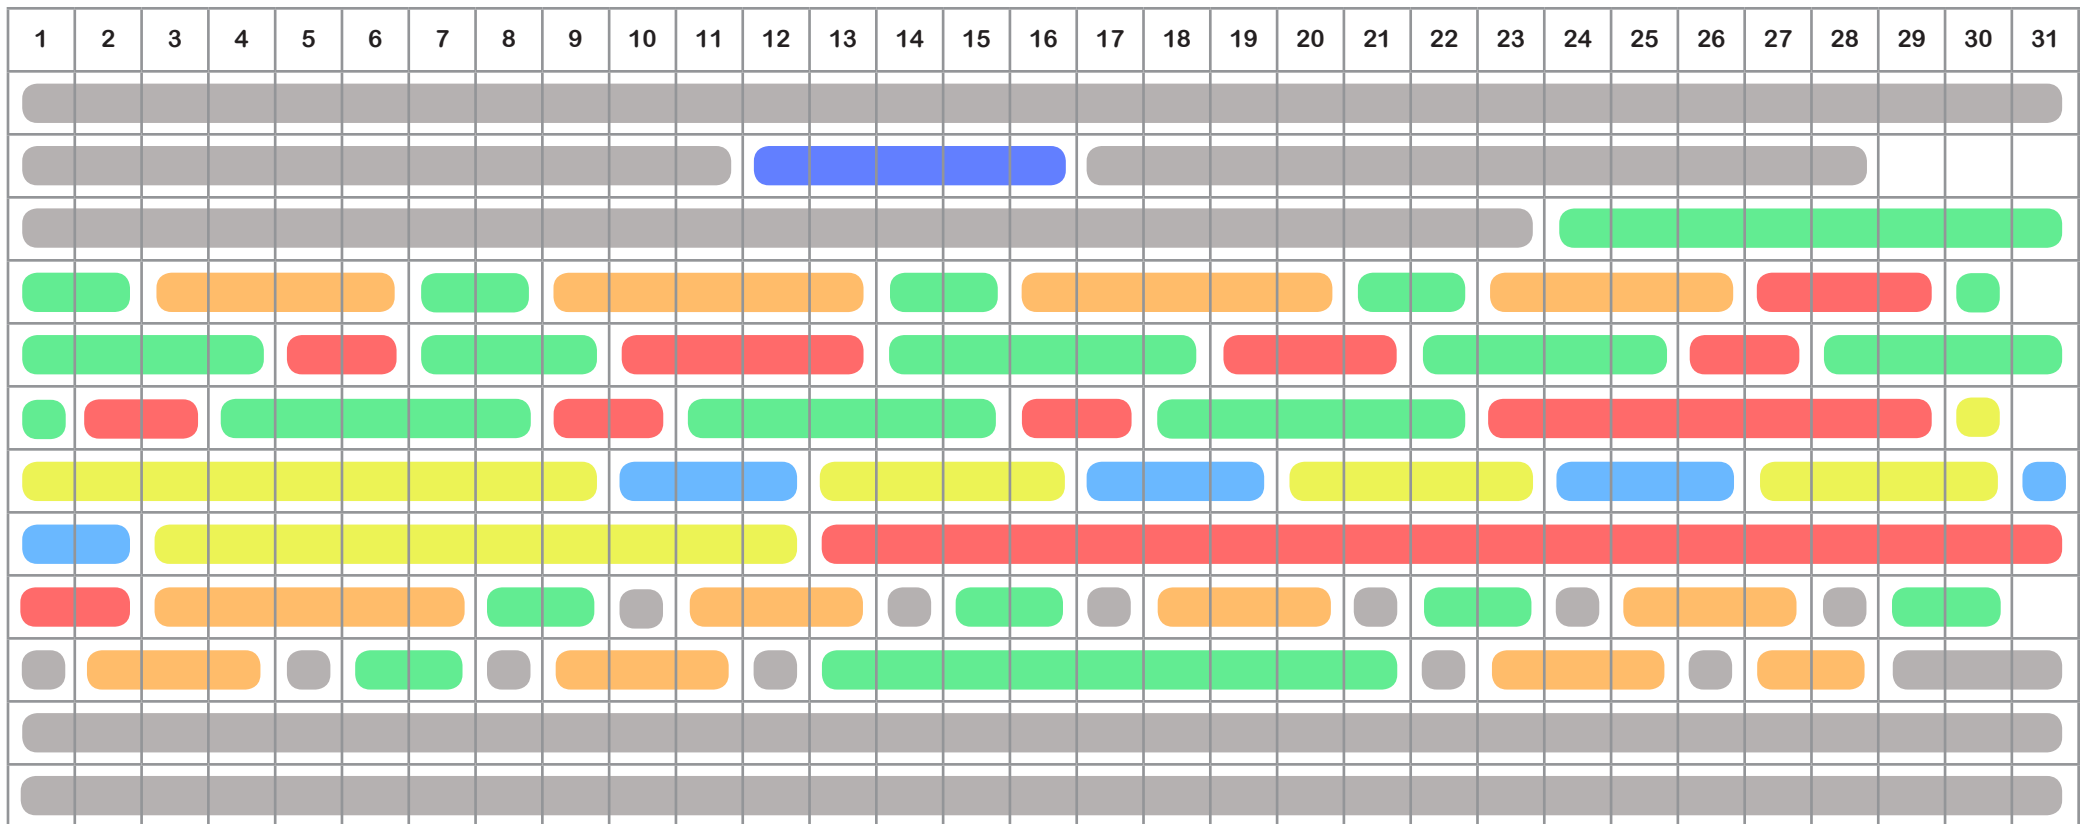

LEGOLAND® BILLUND - ÖFFNUNGSZEITEN 2018

PARK

FAHRATTRAKTIONEN

- 10.00 - 18.00
- 10.00 - 20.00
- 10.00 - 20.00
- 10.00 - 21.00
- 10.00 - 21.00
- Geschlossen

AQUADOME™ LALANDIA BILLUND - ÖFFNUNGSZEITEN 2018

- 09.30 - 20.00
- 10.00 - 19.00
- 10.00 - 16.00
- 10.00 - 20.00
- 10.00 - 17.00
- 14.00 - 19.00
- 10.00 - 18.00
- Geschlossen

Eintritt bis 45 Min. vor Parkschluss
 Wasserbecken schließen 30 Min. vor Parkschluss

GIVSKUD ZOO - ÖFFNUNGSZEITEN 2018

-  10.00 - 20.00
-  10.00 - 16.00
-  09.30 - 20.00
-  10.00 - 15.00
-  10.00 - 17.00
-  Geschlossen
-  10.00 - 18.00