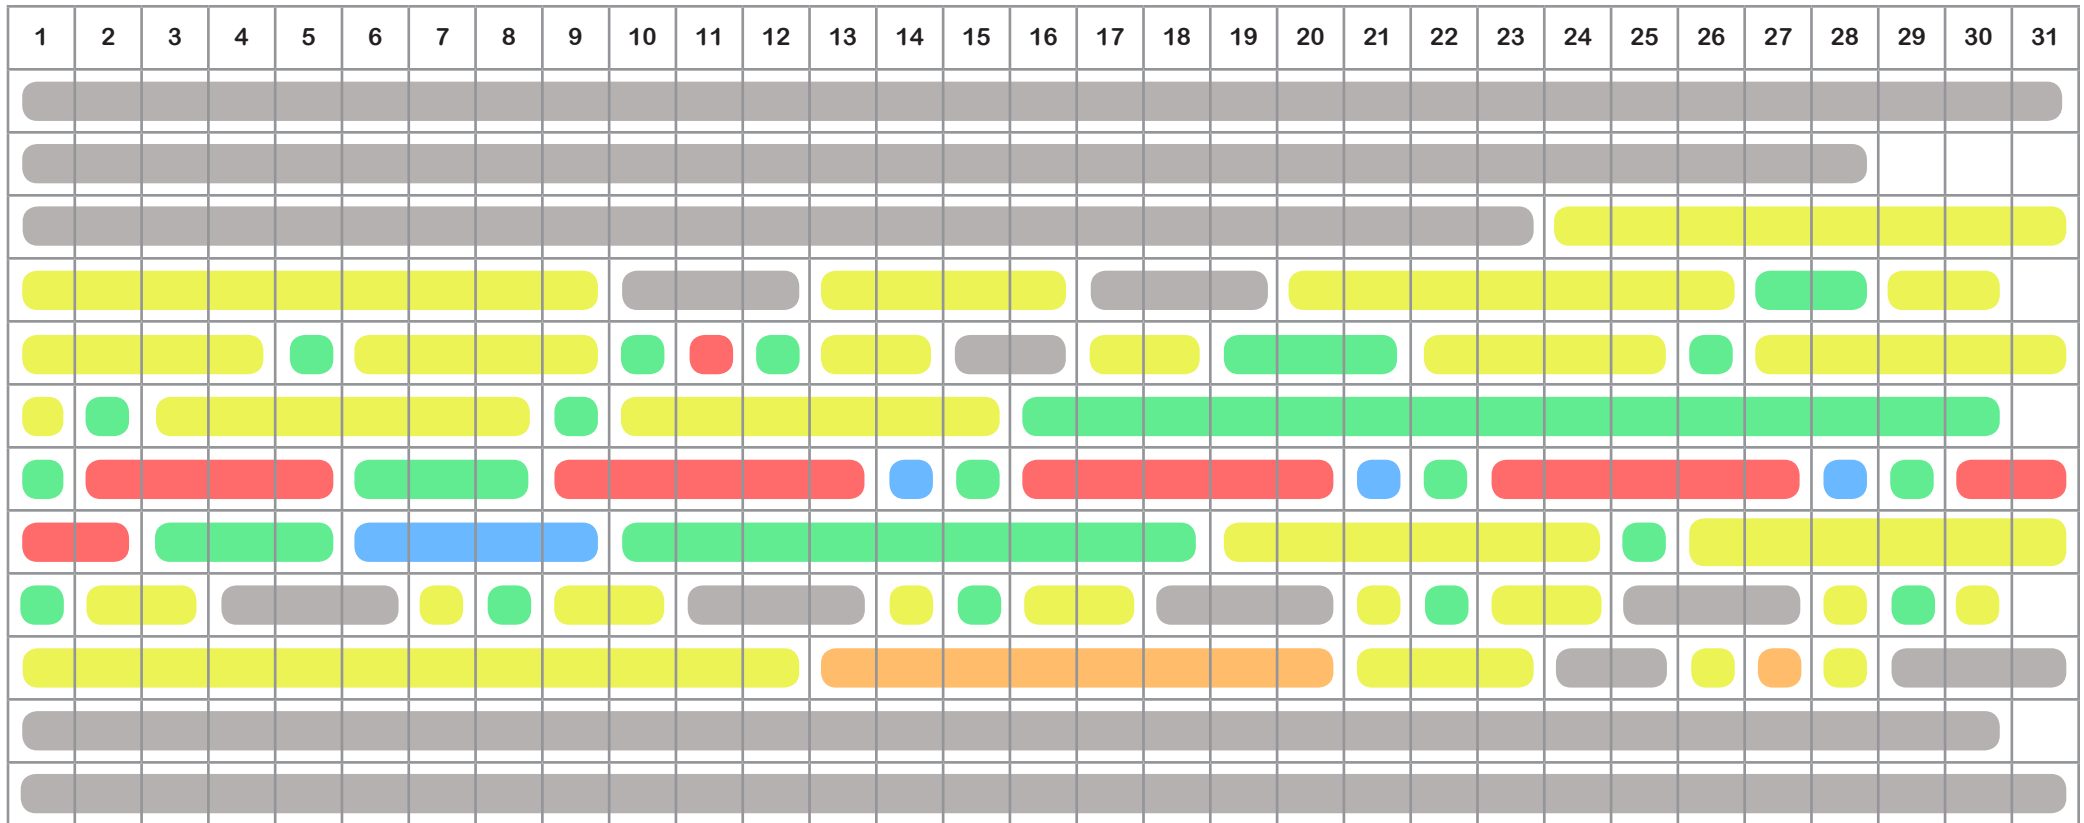

LEGOLAND® BILLUND - ÖFFNUNGSZEITEN 2018

PARK

FAHRATTRAKTIONEN

- 10.00 - 18.00
- 10.00 - 20.00
- 10.00 - 20.00
- 10.00 - 21.00
- 10.00 - 21.00
- Geschlossen

AQUADOME™ LALANDIA BILLUND - ÖFFNUNGSZEITEN 2018

- 09.30 - 20.00
- 10.00 - 19.00
- 10.00 - 16.00
- 10.00 - 20.00
- 10.00 - 17.00
- 14.00 - 19.00
- 10.00 - 18.00
- Geschlossen

Eintritt bis 45 Min. vor Parkschluss
 Wasserbecken schließen 30 Min. vor Parkschluss

GIVSKUD ZOO - ÖFFNUNGSZEITEN 2018

-  10.00 - 20.00
-  10.00 - 16.00
-  09.30 - 20.00
-  10.00 - 15.00
-  10.00 - 17.00
-  Geschlossen
-  10.00 - 18.00