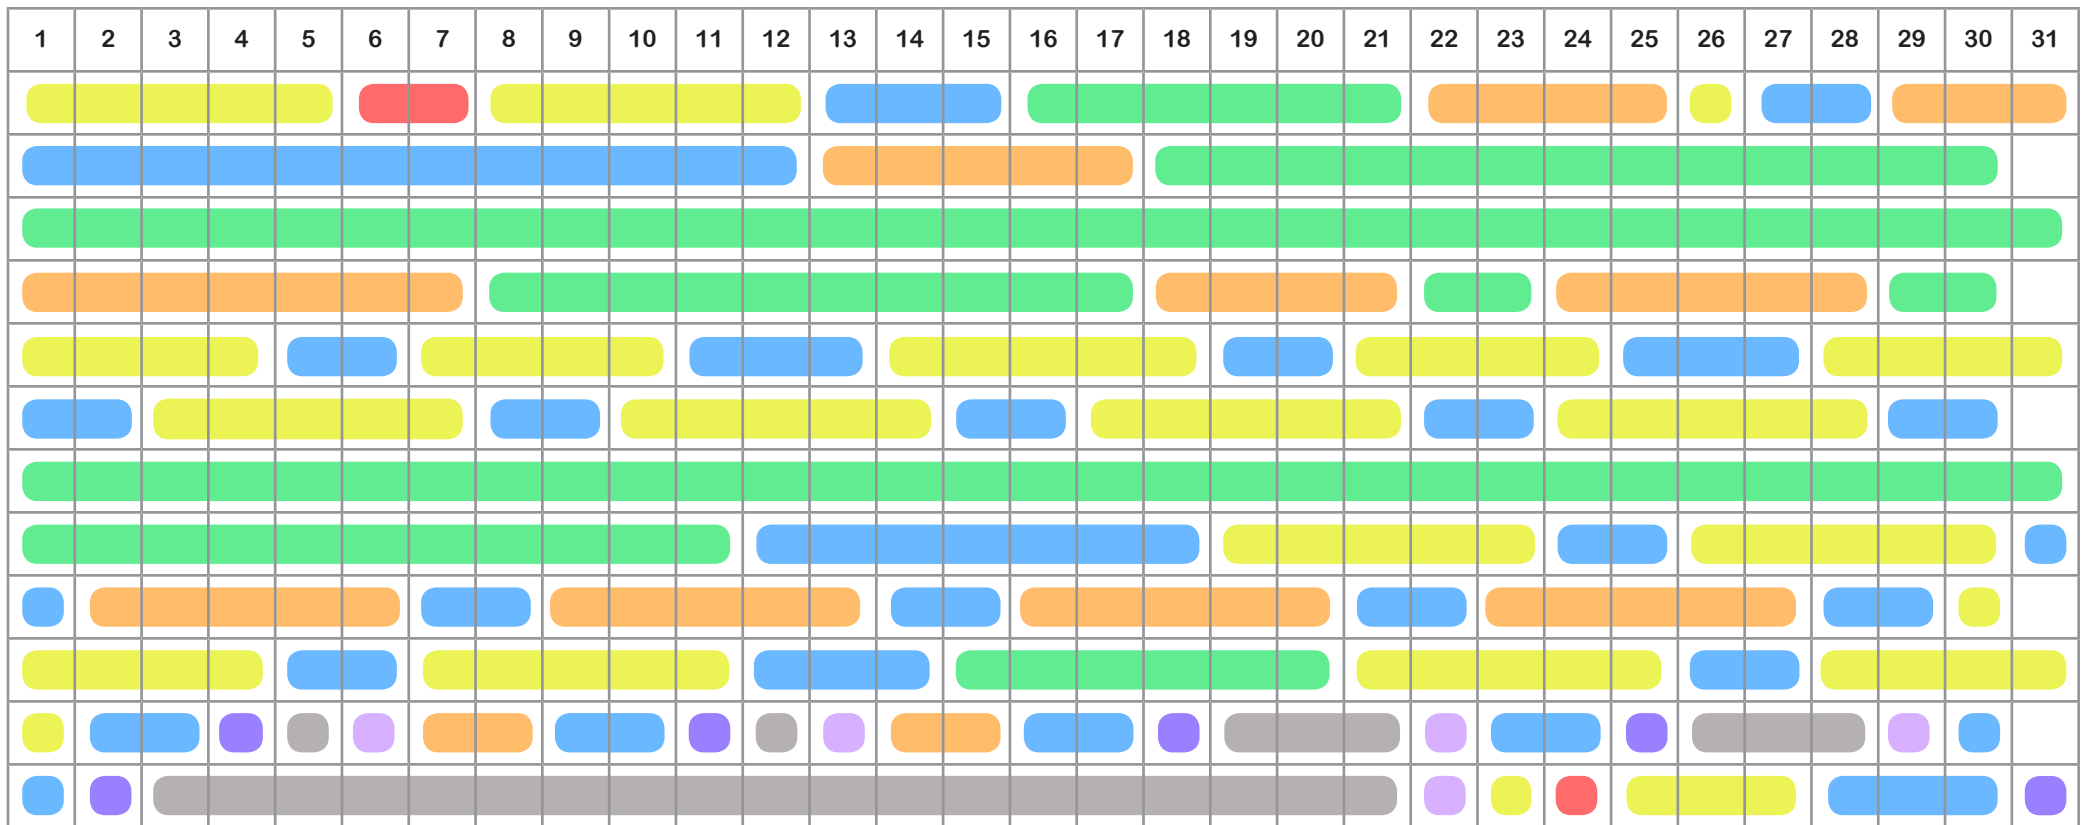

LEGOLAND® BILLUND - ÖFFNUNGSZEITEN 2018

PARK

FAHRATTRAKTIONEN

- 10.00 - 18.00
- 10.00 - 20.00
- 10.00 - 20.00
- 10.00 - 21.00
- 10.00 - 21.00
- Geschlossen

AQUADOME™ LALANDIA BILLUND - ÖFFNUNGSZEITEN 2018

- 09.30 - 20.00
- 10.00 - 19.00
- 10.00 - 16.00
- 10.00 - 20.00
- 10.00 - 17.00
- 14.00 - 19.00
- 10.00 - 18.00
- Geschlossen

Eintritt bis 45 Min. vor Parkschluss
 Wasserbecken schließen 30 Min. vor Parkschluss

GIVSKUD ZOO - ÖFFNUNGSZEITEN 2018

-  10.00 - 20.00
-  10.00 - 16.00
-  09.30 - 20.00
-  10.00 - 15.00
-  10.00 - 17.00
-  Geschlossen
-  10.00 - 18.00