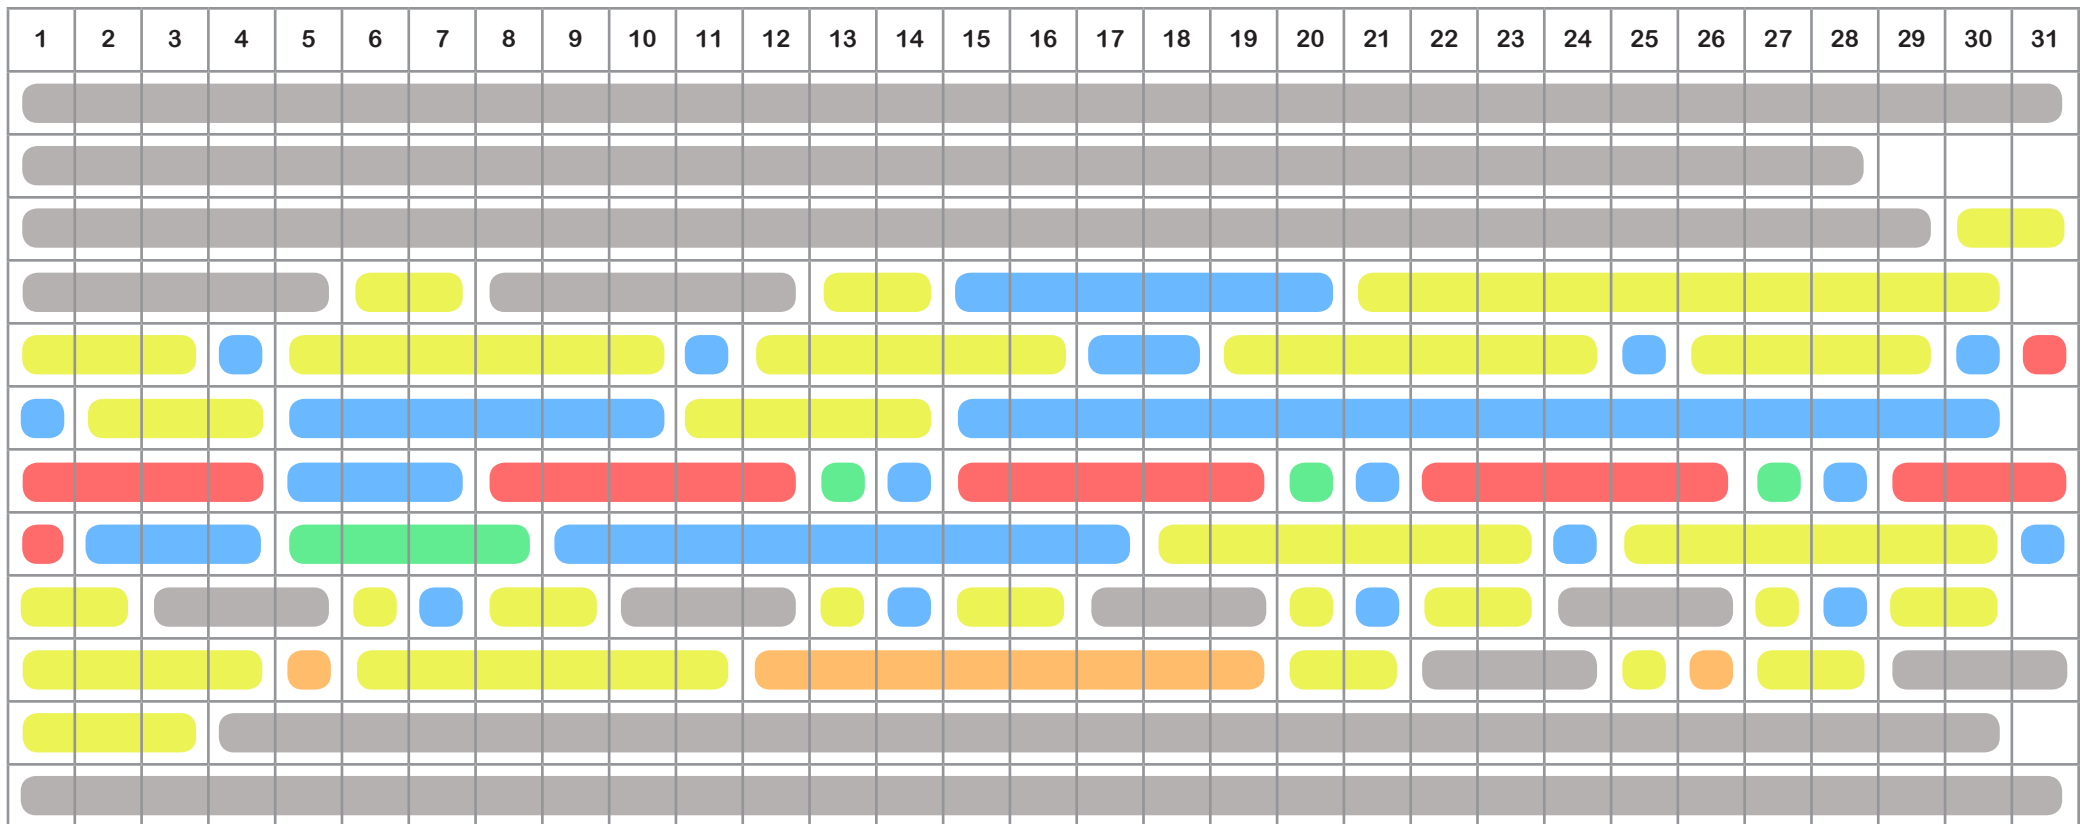

# LEGOLAND® BILLUND - ÖFFNUNGSZEITEN 2019

## FAHRATTRAKTIONEN

- 10.00 - 18.00
  - 10.00 - 20.00
  - 10.00 - 20.00
  - 10.00 - 21.00
  - 10.00 - 21.00
- 10.00 - 17.00
  - 10.00 - 18.00
  - 10.00 - 19.00
  - 10.00 - 20.00
  - 10.00 - 17.00
- Geschlossen

# GIVSKUD ZOO - ÖFFNUNGSZEITEN 2019

- 10.00 - 20.00
- 10.00 - 16.00
- 09.30 - 20.00
- 10.00 - 15.00
- 10.00 - 17.00
- Geschlossen
- 10.00 - 18.00

# LEGO® House - ÖFFNUNGSZEITEN 2019

- 
- 10.00 - 19.00**  
09.30 - 19.30

**10.00 - 17.00**  
09.30 - 18.00

**10.00 - 16.00**  
09.30 - 17.30

**Lukket/udsolgt**  
09.30 - 17.30

**Erlebniszonen**  
Lego® Square