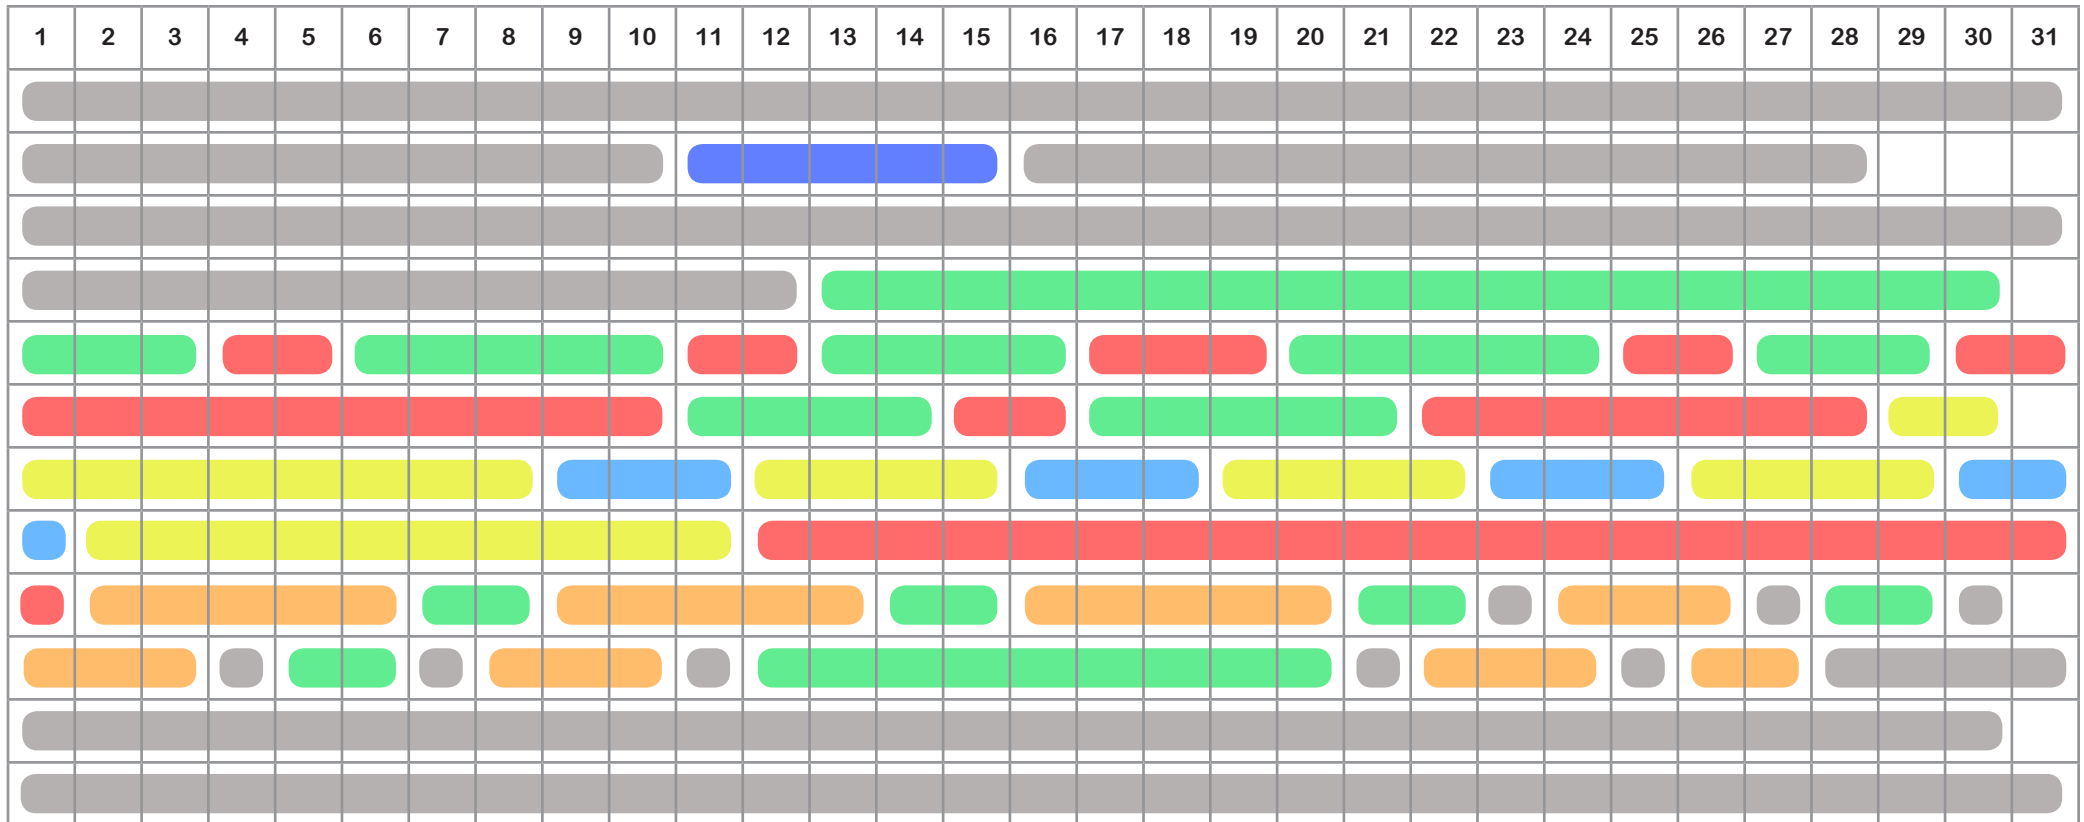

GIVSKUD ZOO - ÖFFNUNGSZEITEN 2019

- 10.00 - 20.00
- 10.00 - 16.00
- 09.30 - 20.00
- 10.00 - 15.00
- 10.00 - 17.00
- Geschlossen
- 10.00 - 18.00